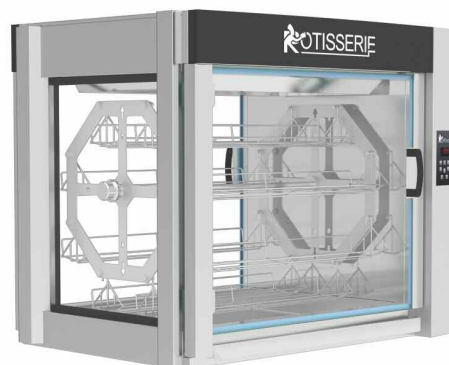

SCP8.720
+ FBP720BDE